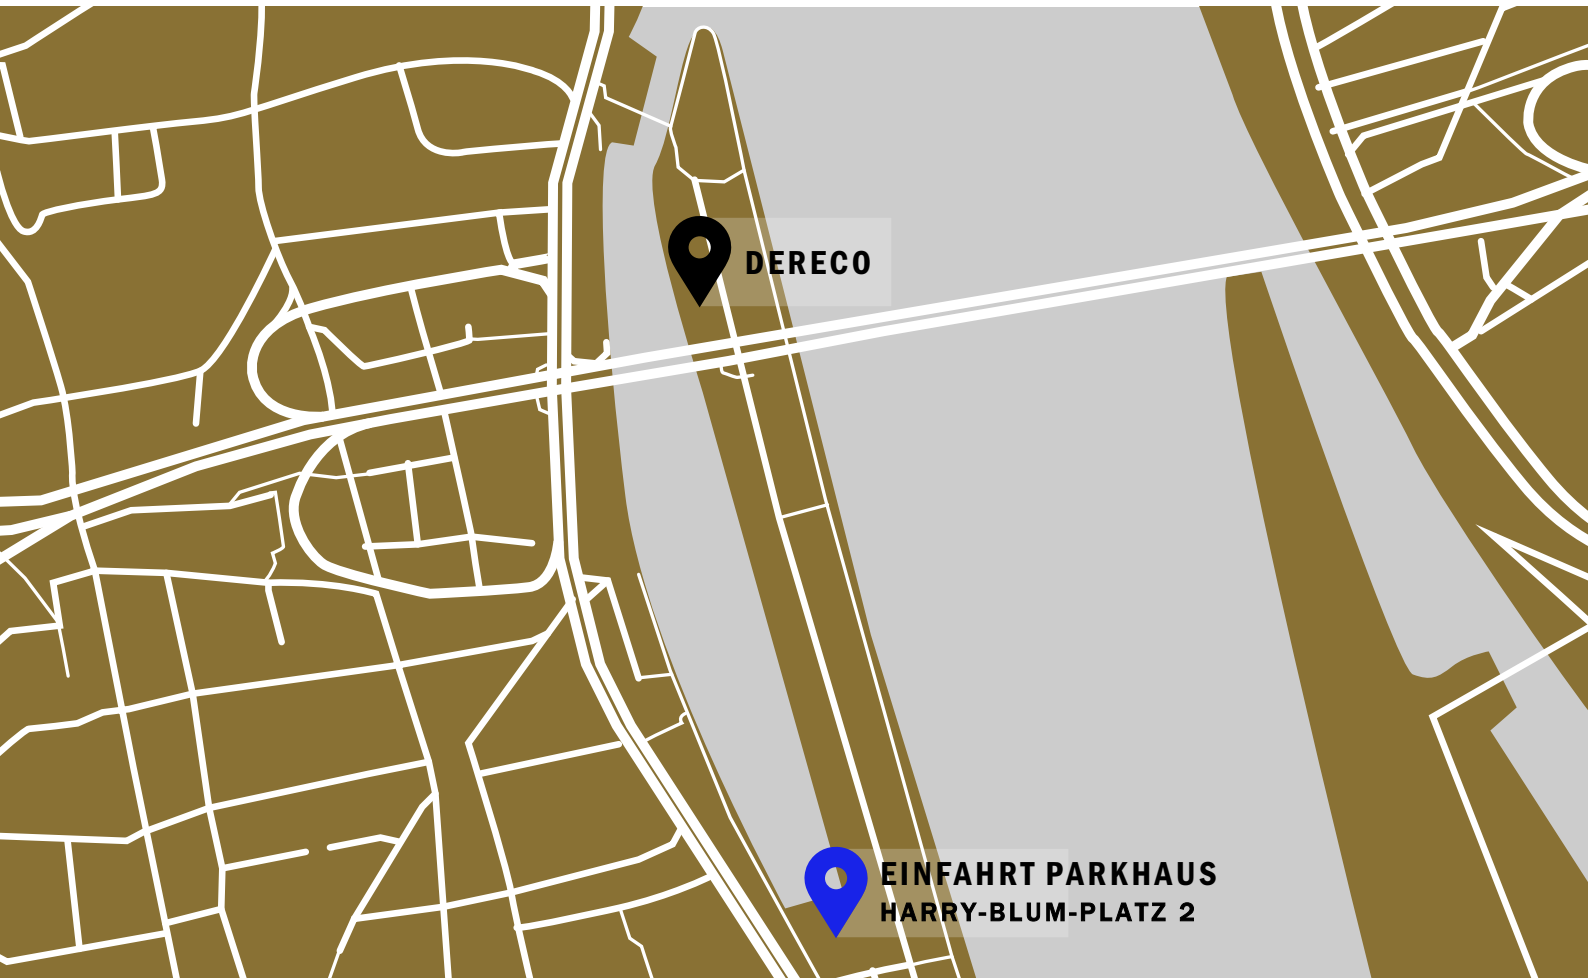

DERECO

PARKPLATZ INFORMATION

Anschrift/Link für Ihr Navigationssystem:

Harry-Blum Platz 2, 50678 Köln

Öffentliche Parkplätze finden Sie im „Parkhaus Rheinauhafen/Harry-Blum-Platz 2“. Zwei weitere Einfahrten zu Europas längster Tiefgarage befinden sich auf der Bayenstraße (Höhe Ubierring) und am Agrippinaufer (Höhe Oberländer Wall).

Nach der Einfahrt "Harry-Blum-Platz 2" fahren Sie an der Garagenaufsicht links, ca. 700m bis zum Nord-Ende der Tiefgarage.

DERECO befindet sich im „Museumsbereich“. Dort sind die Säulen rot markiert.

Der **Ausgang 1.02** führt Sie vor unser Gebäude:

Im Zollhafen 2-4, 50678 Köln (Gebäudeeingang: Im Zollhafen 4).
Hier finden Sie uns in der 5. Etage.